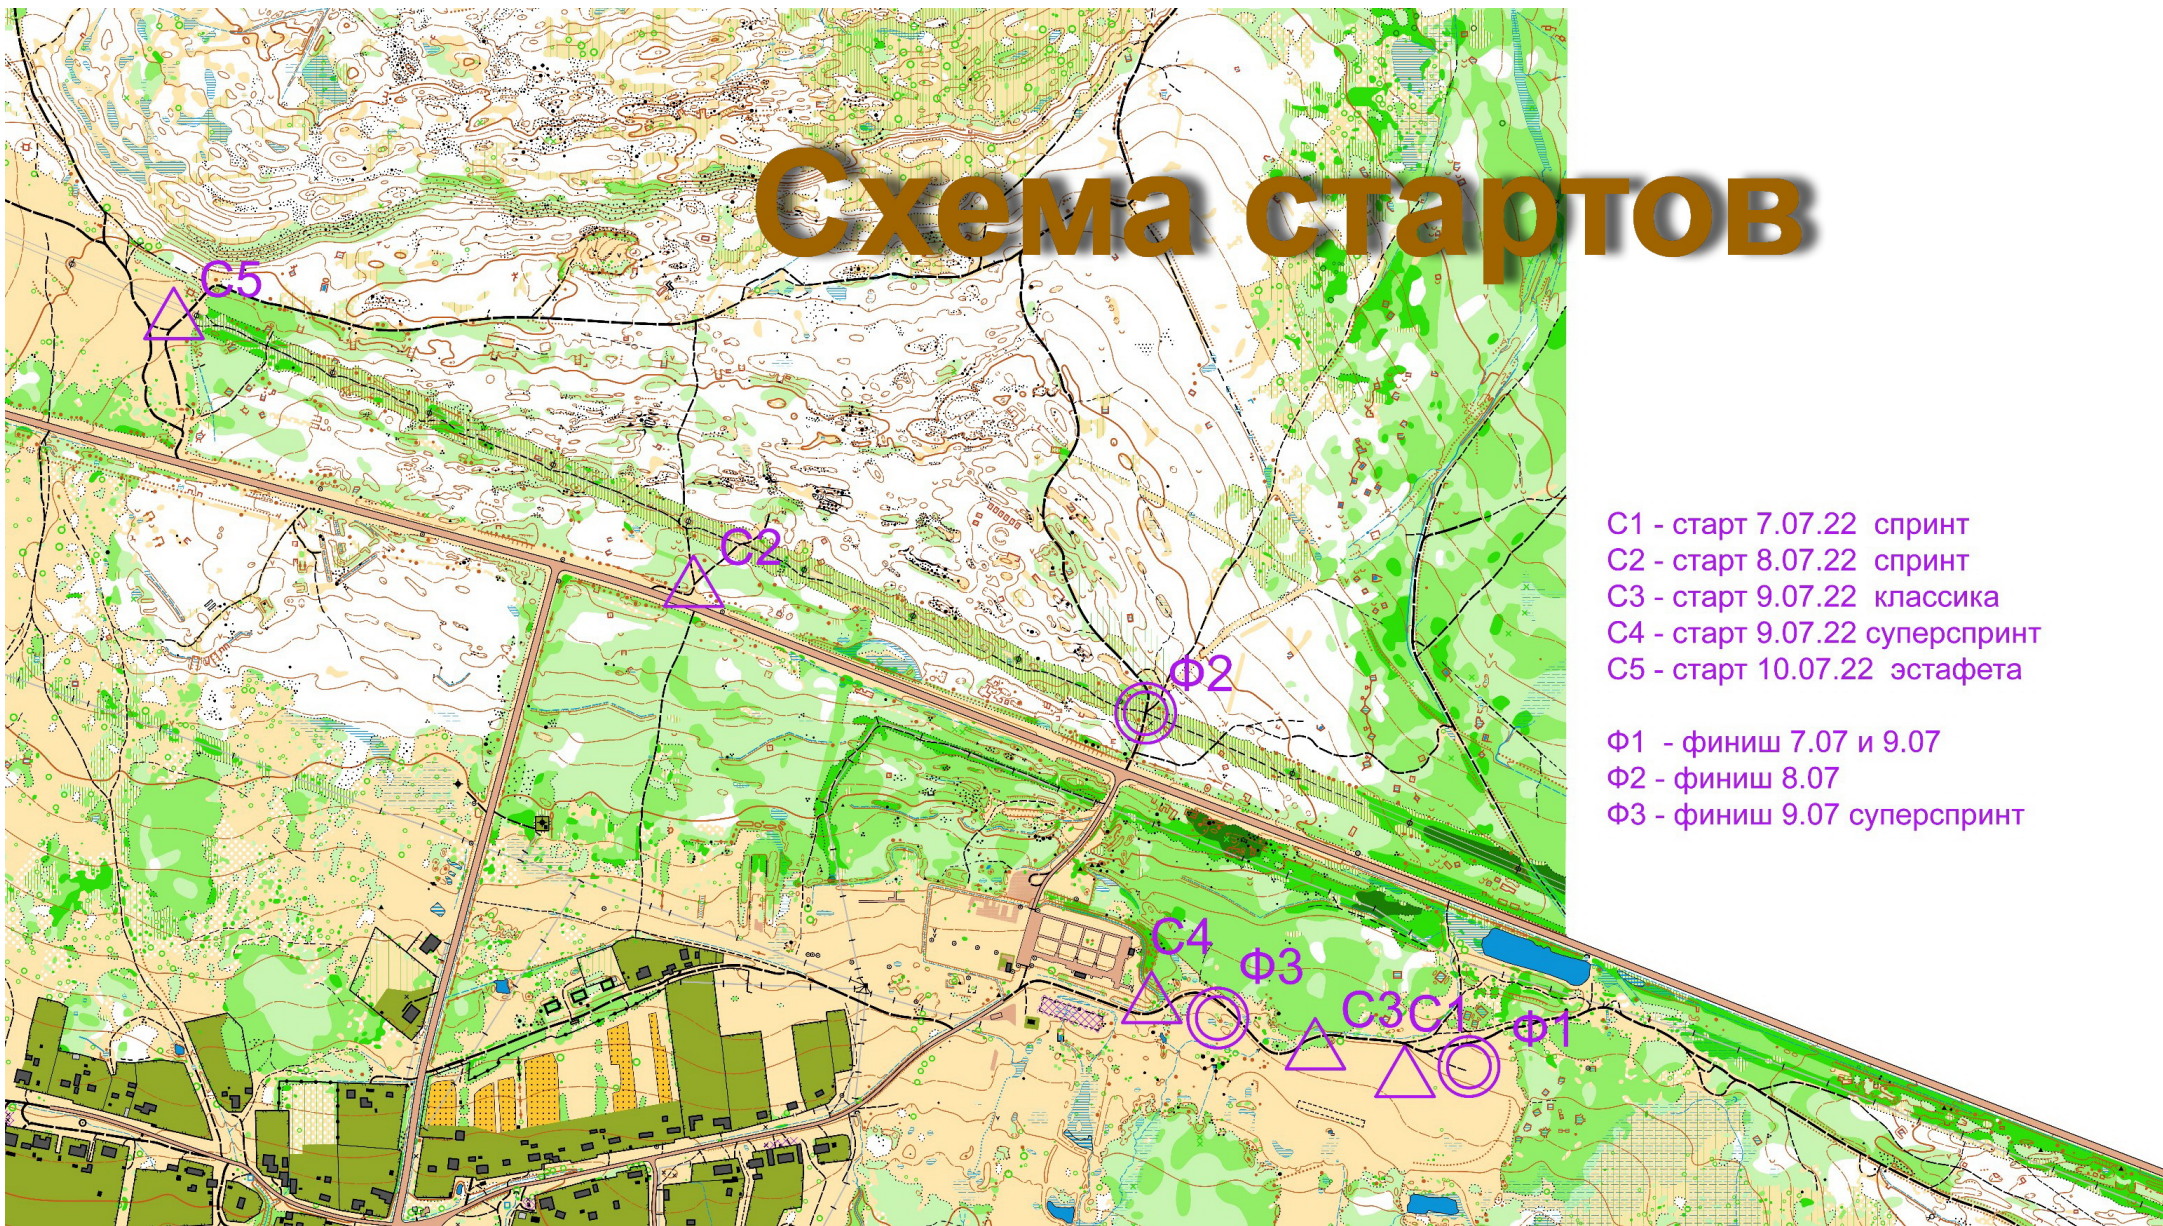

Схема стартов

С1 - старт 7.07.22 спринт
С2 - старт 8.07.22 спринт
С3 - старт 9.07.22 классика
С4 - старт 9.07.22 суперспринт
С5 - старт 10.07.22 эстафета

Ф1 - финиш 7.07 и 9.07
Ф2 - финиш 8.07
Ф3 - финиш 9.07 суперспринт