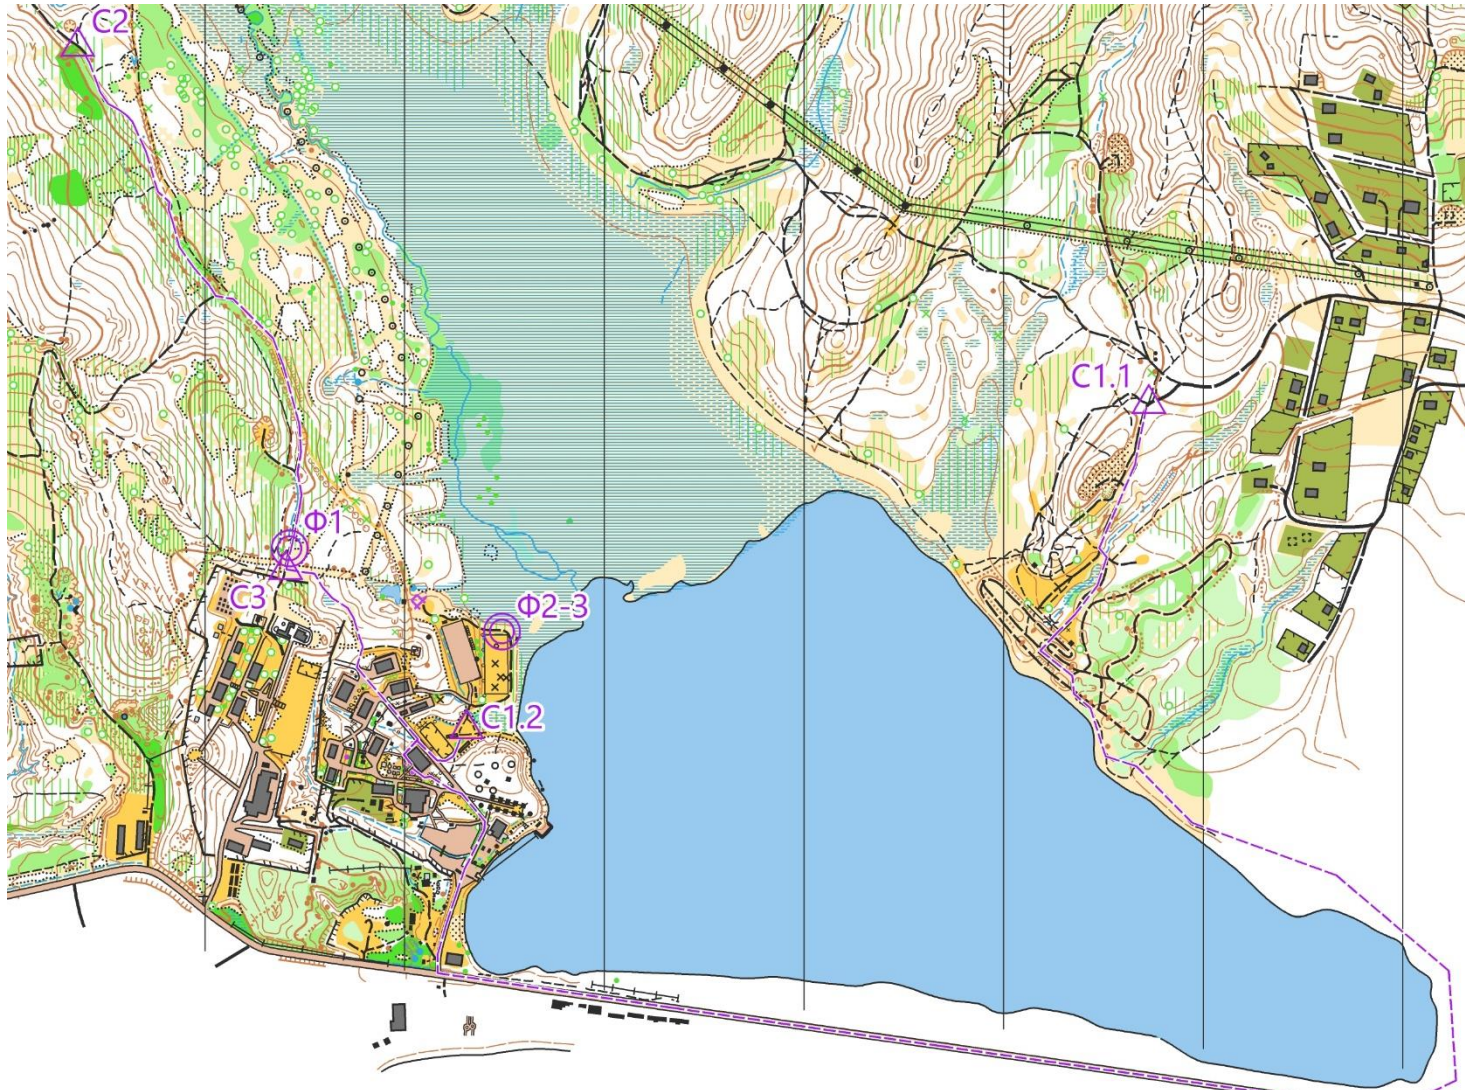

СХЕМЫ

стартов Всероссийских соревнований по спортивному ориентированию «Тихий океан»

05-09.10.2023

C1.1 – старт 06.10 всех групп, кроме МЖ12 (до старта 3,35 км)

C1.2 – старт 06.10 групп МЖ12 (до старта 0,15 км)

C2 – старт 07.10 всех групп (до старта 1,3 км)

C3 – старт 08.10 всех групп (до старта 0,4 км)

Ф1 – финиш 06.10

Ф2-3 – финиш 07–08.10