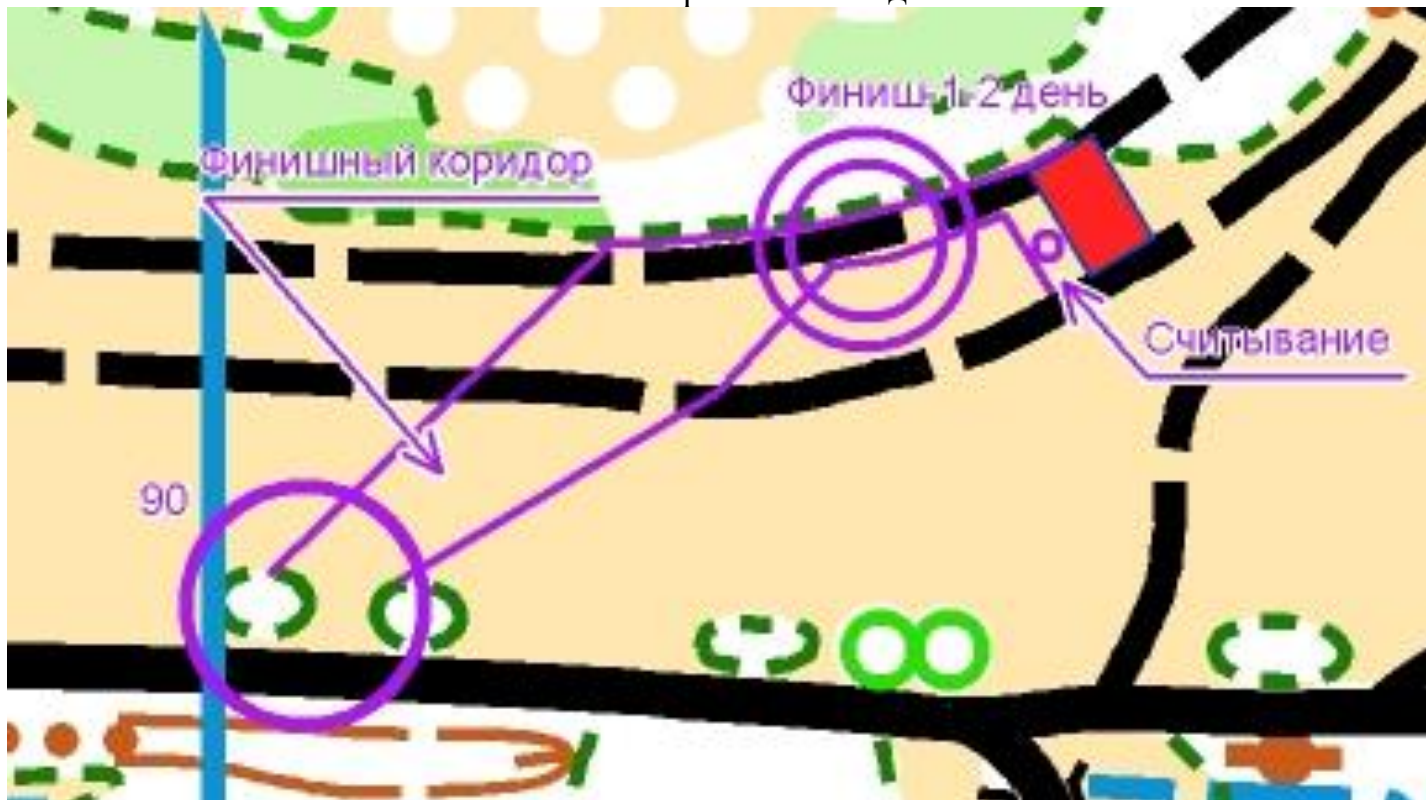

Схемы Чемпионата и Первенства ПК по спортивному ориентированию

08-09.06.2024, с. Золотая Долина

Схема расположения судейской зоны

Схема зоны старта 1-го дня

Схема зоны финиша 1-го дня

Схема зоны старта, передачи эстафеты и финиша (2 день)